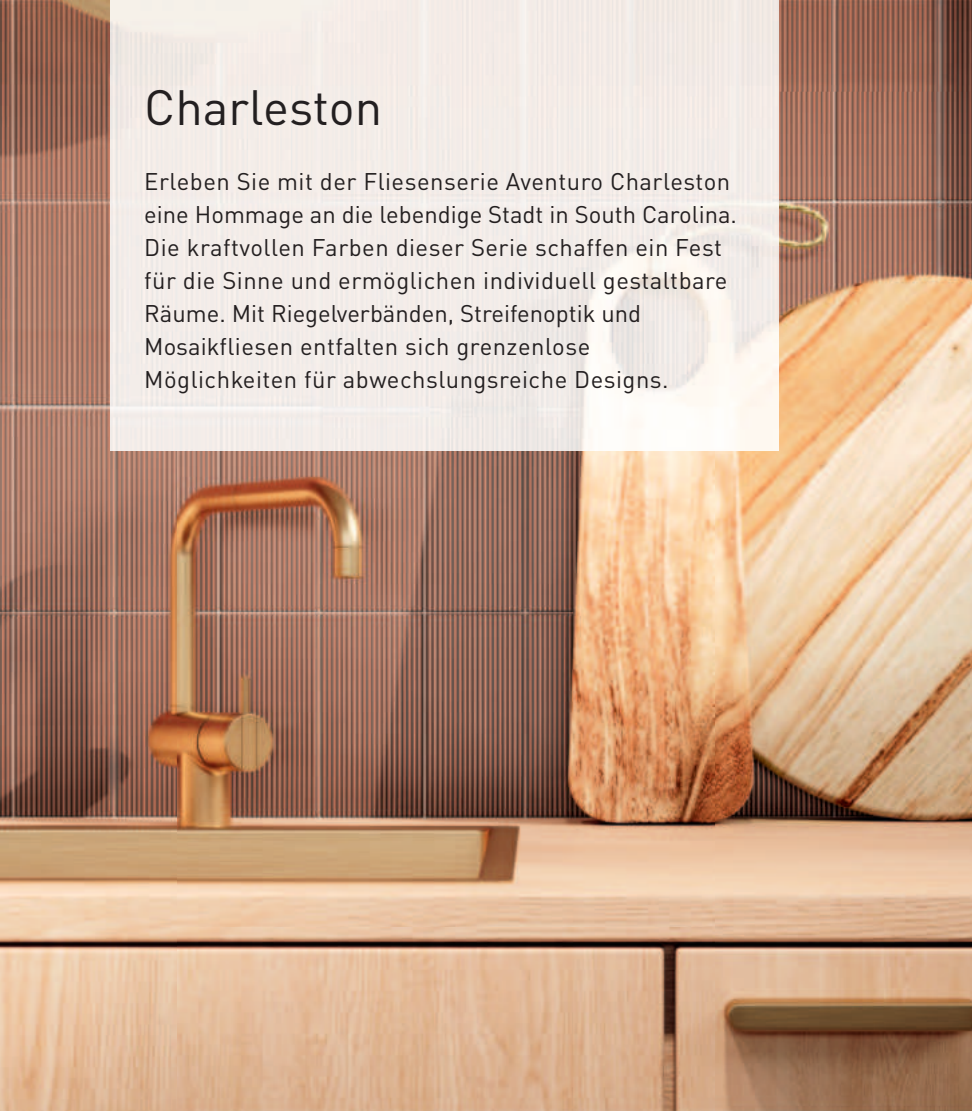

AVENTURO 6MM STEINGUT

- ✓ Extra dünn & leicht
- ✓ Premium-Qualität
- ✓ Vielseitig einsetzbar

Kraftvolle Farben,
für außergewöhnliche Räume.

WWW.AVENTURO.EU

Charleston

Erleben Sie mit der Fliesenserie Aventura Charleston eine Hommage an die lebendige Stadt in South Carolina. Die kraftvollen Farben dieser Serie schaffen ein Fest für die Sinne und ermöglichen individuell gestaltbare Räume. Mit Riegelverbänden, Streifenoptik und Mosaikfliesen entfalten sich grenzenlose Möglichkeiten für abwechslungsreiche Designs.