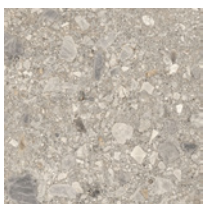

AVENTURO

Alle F Twin

AVENTURO
CLIMATE+

- 🌿 Verringerte CO²-Emissionen
- ♻️ Rohmaterial-Recycling
- 💧 Wasserwiederaufbereitung

Der Charme von
Naturstein.

WWW.AVENTURO.EU

Twin Falls

Die Serie Twin Falls ist benannt nach der gleichnamigen Stadt im US-Bundesstaat Idaho. Dort ragen abenteuerliche Felsformationen scheinbar gegen die Gesetze der Schwerkraft aus dem Boden. Auch bei dieser Fliesen-Serie spielt Stein die Hauptrolle: Sie fällt auf durch markante Fliesen im natürlichen Look. Daher eignet die Serie sich besonders gut für größere Wohnräume, die leicht mit Mosaiken aufgelockert werden können.

Feinsteinzeug | 60 x 60 cm - Stärke 9 mm
R10B | rektifiziert

AVENTURO
CLIMATE+

AVETW6060620
Beige

AVETW6060650
Grey

AVETW6060670
Dark

Feinsteinzeug | 80 x 80 cm - Stärke 9 mm
R10B | rektifiziert

AVENTURO
CLIMATE+

AVETW8080620
Beige

AVETW8080650
Grey

AVETW8080670
Dark

Sockel | 7 x 60 cm
Stärke 9 mm
rektifiziert

AVENTURO
CLIMATE+

AVETW0760620
Beige

AVETW0760650
Grey

AVETW0760670
Dark

AVENTURO
CLIMATE+

AVETW3060621
Beige

AVETW3060651
Grey

AVETW3060671
Dark

Stufenfliese | 40 x 80 cm - Stärke 9 mm | R10B | rektifiziert

AVENTURO
CLIMATE+

AVETW4080621
Beige

AVETW4080651
Grey