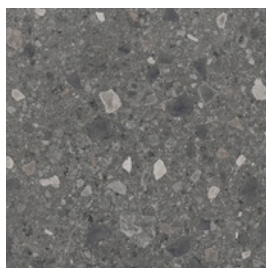

AVENTURO

Alle F Twin

AVENTURO
CLIMATE+

- 🌿 Verringerte CO²-Emissionen
- ♻️ Rohmaterial-Recycling
- 💧 Wasserwiederaufbereitung

Der Charme von
Naturstein.

WWW.AVENTURO.EU

Twin Falls

Die Serie Twin Falls ist benannt nach der gleichnamigen Stadt im US-Bundesstaat Idaho. Dort ragen abenteuerliche Felsformationen scheinbar gegen die Gesetze der Schwerkraft aus dem Boden. Auch bei dieser Fliesen-Serie spielt Stein die Hauptrolle: Sie fällt auf durch markante Fliesen im natürlichen Look. Daher eignet die Serie sich besonders gut für größere Wohnräume, die leicht mit Mosaiken aufgelockert werden können.

Feinsteinzeug | 60 x 60 cm - Stärke 9 mm
R10B | rektifiziert

AVENTURO
CLIMATE+

AVETW6060620
Beige

AVETW6060650
Grey

AVETW6060670
Dark

Feinsteinzeug | 80 x 80 cm - Stärke 9 mm
R10B | rektifiziert

AVENTURO
CLIMATE+

AVETW8080620
Beige

AVETW8080650
Grey

AVETW8080670
Dark

Sockel | 7 x 60 cm
Stärke 9 mm
rektifiziert

AVENTURO
CLIMATE+

AVETW0760620
Beige

AVETW0760650
Grey

AVETW0760670
Dark

Sockel | 7 x 80 cm
Stärke 9 mm | R10B
rektifiziert

AVENTURO
CLIMATE+

AVETW0780620
Beige

AVETW0780650
Grey

AVETW0780670
Dark

Mosaik | 30 x 30 cm - Stärke 9 mm
R10B | rektifiziert

AVENTURO
CLIMATE+

AVETW1010620
Beige