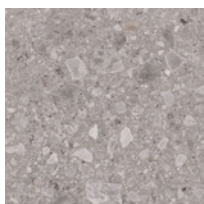

AVENTURO

Alle F Twin

AVENTURO
CLIMATE+

- 🌿 Verringerte CO²-Emissionen
- ♻️ Rohmaterial-Recycling
- 💧 Wasserwiederaufbereitung

Der Charme von
Naturstein.

WWW.AVENTURO.EU

Twin Falls

Die Serie Twin Falls ist benannt nach der gleichnamigen Stadt im US-Bundesstaat Idaho. Dort ragen abenteuerliche Felsformationen scheinbar gegen die Gesetze der Schwerkraft aus dem Boden. Auch bei dieser Fliesen-Serie spielt Stein die Hauptrolle: Sie fällt auf durch markante Fliesen im natürlichen Look. Daher eignet die Serie sich besonders gut für größere Wohnräume, die leicht mit Mosaiken aufgelockert werden können.

Feinsteinzeug | 60 x 60 cm - Stärke 9 mm
R10B | rektifiziert

AVENTURO
CLIMATE+

AVETW6060620
Beige

AVETW6060650
Grey

AVETW6060670
Dark

Feinsteinzeug | 80 x 80 cm - Stärke 9 mm
R10B | rektifiziert

AVENTURO
CLIMATE+

AVETW8080620
Beige

AVETW8080650
Grey

AVETW8080670
Dark

Sockel | 7 x 60 cm
Stärke 9 mm
rektifiziert

AVENTURO
CLIMATE+

AVETW0760620
Beige

AVETW0760650
Grey

AVETW0760670
Dark

AVETW1010650
Grey

AVETW1010670
Dark

Feinsteinzeug | 10 x 30 cm
Stärke 9 mm | R10B | rektifiziert

AVENTURO
CLIMATE+

AVETW1030620
Beige

AVETW1030650
Grey

AVETW1030670
Dark

Stufenfliesen | 30 x 60 cm - Stärke 9 mm | R10B | rektifiziert