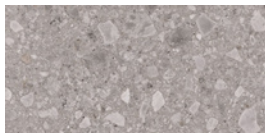

AVETW1010650
Grey

AVETW1010670
Dark

Feinsteinzeug | 10 x 30 cm
Stärke 9 mm | R10B | rektifiziert

AVENTURO
CLIMATE+

AVETW1030620
Beige

AVETW1030650
Grey

AVETW1030670
Dark

Stufenfliesen | 30 x 60 cm - Stärke 9 mm | R10B | rektifiziert

AVENTURO
CLIMATE+

AVETW3060621
Beige

AVETW3060651
Grey

AVETW3060671
Dark

Stufenfliese | 40 x 80 cm - Stärke 9 mm | R10B | rektifiziert

AVENTURO
CLIMATE+

AVETW4080621
Beige

AVETW4080651
Grey