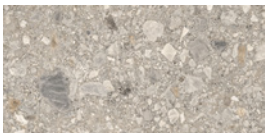

Feinsteinzeug | 60 x 60 cm - Stärke 9 mm
R10B | rektifiziert

AVENTURO
CLIMATE+

AVETW6060620
Beige

AVETW6060650
Grey

AVETW6060670
Dark

Feinsteinzeug | 80 x 80 cm - Stärke 9 mm
R10B | rektifiziert

AVENTURO
CLIMATE+

AVETW1010650
Grey

AVETW1010670
Dark

Feinsteinzeug | 10 x 30 cm
Stärke 9 mm | R10B | rektifiziert

AVENTURO
CLIMATE+

AVETW1030620
Beige

AVETW1030650
Grey

AVETW1030670
Dark

Stufenfliesen | 30 x 60 cm - Stärke 9 mm | R10B | rektifiziert

AVENTURO
CLIMATE+

AVETW3060621
Beige

AVETW3060651
Grey

AVETW3060671
Dark

Stufenfliese | 40 x 80 cm - Stärke 9 mm | R10B | rektifiziert

AVENTURO
CLIMATE+

AVETW4080621
Beige

AVETW4080651
Grey