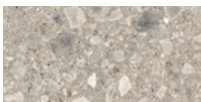

AVETW1010650
Grey

AVETW1010670
Dark

Feinsteinzeug | 10 x 30 cm
Stärke 9 mm | R10B | rektifiziert

AVENTURO
CLIMATE+

AVETW1030620
Beige

AVETW1030650
Grey

AVETW1030670
Dark

Stufenfliesen | 30 x 60 cm - Stärke 9 mm | R10B | rektifiziert

AVENTURO
CLIMATE+

AVETW3060621
Beige

AVETW3060651
Grey

AVETW3060671
Dark

Stufenfliese | 40 x 80 cm - Stärke 9 mm | R10B | rektifiziert

AVENTURO
CLIMATE+

AVETW4080621
Beige

AVETW4080651
Grey