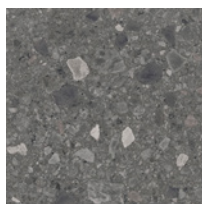

AVENTURO

Alle F Twin

AVENTURO
CLIMATE+

- 🌿 Verringerte CO²-Emissionen
- ♻️ Rohmaterial-Recycling
- 💧 Wasserwiederaufbereitung

Der Charme von
Naturstein.

WWW.AVENTURO.EU

Twin Falls

Die Serie Twin Falls ist benannt nach der gleichnamigen Stadt im US-Bundesstaat Idaho. Dort ragen abenteuerliche Felsformationen scheinbar gegen die Gesetze der Schwerkraft aus dem Boden. Auch bei dieser Fliesen-Serie spielt Stein die Hauptrolle: Sie fällt auf durch markante Fliesen im natürlichen Look. Daher eignet die Serie sich besonders gut für größere Wohnräume, die leicht mit Mosaiken aufgelockert werden können.

Feinsteinzeug | 60 x 60 cm - Stärke 9 mm
R10B | rektifiziert

AVENTURO
CLIMATE+

AVETW6060620
Beige

AVETW6060650
Grey

AVETW6060670
Dark

Feinsteinzeug | 80 x 80 cm - Stärke 9 mm
R10B | rektifiziert

AVENTURO
CLIMATE+

AVETW8080620
Beige

AVETW8080650
Grey

AVETW8080670
Dark

Sockel | 7 x 60 cm
Stärke 9 mm
rektifiziert

AVENTURO
CLIMATE+

AVETW0760620
Beige

AVETW0760650
Grey

AVETW0760670
Dark

Sockel | 7 x 80 cm
Stärke 9 mm | R10B
rektifiziert

AVENTURO
CLIMATE+

AVETW0780620
Beige

AVETW0780650
Grey

AVETW0780670
Dark

Mosaik | 30 x 30 cm - Stärke 9 mm
R10B | rektifiziert

AVENTURO
CLIMATE+

AVETW1010620
Beige