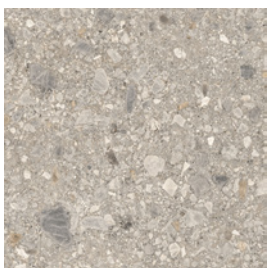

AVENTURO

Alle F Twin

AVENTURO
CLIMATE+

- 🌿 Verringerte CO²-Emissionen
- ♻️ Rohmaterial-Recycling
- 💧 Wasserwiederaufbereitung

Der Charme von
Naturstein.

WWW.AVENTURO.EU

Twin Falls

Die Serie Twin Falls ist benannt nach der gleichnamigen Stadt im US-Bundesstaat Idaho. Dort ragen abenteuerliche Felsformationen scheinbar gegen die Gesetze der Schwerkraft aus dem Boden. Auch bei dieser Fliesen-Serie spielt Stein die Hauptrolle: Sie fällt auf durch markante Fliesen im natürlichen Look. Daher eignet die Serie sich besonders gut für größere Wohnräume, die leicht mit Mosaiken aufgelockert werden können.

Feinsteinzeug | 60 x 60 cm - Stärke 9 mm
R10B | rektifiziert

AVENTURO
CLIMATE+

AVETW6060620
Beige

AVETW6060650
Grey

AVETW6060670
Dark

Feinsteinzeug | 80 x 80 cm - Stärke 9 mm
R10B | rektifiziert

AVENTURO
CLIMATE+

AVETW8080620
Beige

AVETW8080650
Grey

AVETW8080670
Dark

Sockel | 7 x 60 cm
Stärke 9 mm
rektifiziert

AVENTURO
CLIMATE+

AVETW0760620
Beige

AVETW0760650
Grey

AVETW0760670
Dark

Sockel | 7 x 80 cm
Stärke 9 mm | R10B
rektifiziert

AVENTURO
CLIMATE+

AVETW0780620
Beige

AVETW0780650
Grey

AVETW0780670
Dark

Mosaik | 30 x 30 cm - Stärke 9 mm
R10B | rektifiziert

AVENTURO
CLIMATE+

AVETW1010620
Beige