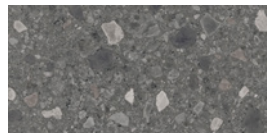

Feinsteinzeug | 60 x 60 cm - Stärke 9 mm
R10B | rektifiziert

AVENTURO
CLIMATE+

AVETW6060620
Beige

AVETW6060650
Grey

AVETW6060670
Dark

Feinsteinzeug | 80 x 80 cm - Stärke 9 mm
R10B | rektifiziert

AVENTURO
CLIMATE+

AVETW1010650
Grey

AVETW1010670
Dark

Feinsteinzeug | 10 x 30 cm
Stärke 9 mm | R10B | rektifiziert

AVENTURO
CLIMATE+

AVETW1030620
Beige

AVETW1030650
Grey

AVETW1030670
Dark

Stufenfliesen | 30 x 60 cm - Stärke 9 mm | R10B | rektifiziert

AVENTURO
CLIMATE+

AVETW3060621
Beige

AVETW3060651
Grey

AVETW3060671
Dark

Stufenfliese | 40 x 80 cm - Stärke 9 mm | R10B | rektifiziert

AVENTURO
CLIMATE+

AVETW4080621
Beige

AVETW4080651
Grey