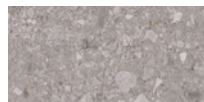

AVETW1010650
Grey

AVETW1010670
Dark

Feinsteinzeug | 10 x 30 cm
Stärke 9 mm | R10B | rektifiziert

AVENTURO
CLIMATE+

AVETW1030620
Beige

AVETW1030650
Grey

AVETW1030670
Dark

Stufenfliesen | 30 x 60 cm - Stärke 9 mm | R10B | rektifiziert

AVENTURO
CLIMATE+

AVETW3060621
Beige

AVETW3060651
Grey

AVETW3060671
Dark

Stufenfliese | 40 x 80 cm - Stärke 9 mm | R10B | rektifiziert

AVENTURO
CLIMATE+

AVETW4080621
Beige

AVETW4080651
Grey