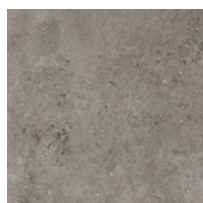

AVETO0505655
Silver
S-125

AVETO0505640
Earth
S-125

AVETO0505670
Grafito
S-125

Feinsteinzeug | 60 x 60 cm - Stärke 9,5 mm | antibakteriell | rektifiziert | R10B

AVENTURO
HYGIENE 

AVETO6060625
Chalk
Q-182

AVETO6060655
Silver
Q-182