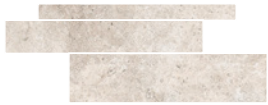

Sockel | 7 x 90 cm - Stärke 10,5 mm

AVENTURO
HYGIENE 

AVETO0790625
Chalk
S-117

AVETO0790655
Silver
S-117

AVETO0790640
Earth
S-117

AVETO0790670
Grafito
S-117

Riegelverband | 5 / 10 / 15 x 60 cm - Stärke 9,5 mm | lose geliefert | R10B

AVENTURO
HYGIENE+

AVETO3060629
Chalk

Q-318

AVETO3060659
Silver

Q-318

AVETO3060649
Earth

Q-318

AVETO3060679
Grafito