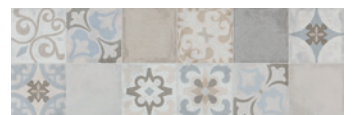

AVETA3310390
deco glänzend **Q-206**

Abgerundete Stufenfliesen sind mit Rillen erhältlich.

AVENTURO CLIMATE+