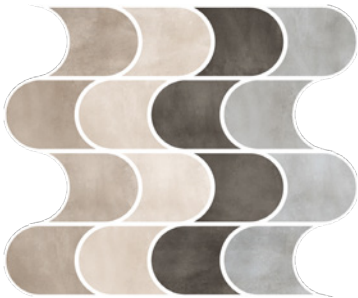

Wandfliese | 30 x 60 cm - Stärke 6 mm | rektifiziert

AVETA3060335  
Lightgrey | rektifiziert  
**Q-173**

Dekorfliese | 30 x 60 cm - Stärke 6 mm | rektifiziert

AVETA3060695  
Dekor Florida - lightbeige / lightgrey | Passend zu beiden Grundfliesen  
**Q-204**

AVETA3060215  
Lightbeige | rektifiziert  
**Q-173**

Mosaikwelle | 30 x 30 cm  
Stärke 6 mm | R10B

AVENTURO  
CLIMATE+

Mosaik | 30 x 30 cm  
Stärke 6 mm | R10B

AVENTURO  
CLIMATE+

AVETA0707695  
Mix  
S-144