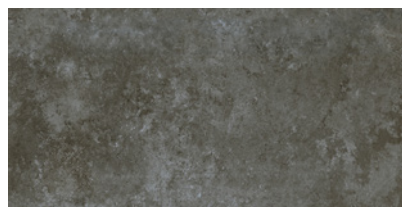

# Burton

Die Serie Burton begeistert durch ihren puristischen Look im großflächigen Format. Die fünf Farben der Bodenfliesen harmonieren gut miteinander und eignen sich für stilvolle Raumgestaltungen. Sie haben alle eine neutrale Farbe gemeinsam, was das Gefühl von Seriosität und Besonnenheit verstärkt. Für spielerische Akzente sorgen die verschiedenen Mosaik.

AVEBU0760620  
Argent Hellgrau

AVEBU0760660  
Mica Anthrazit

AVEBU0760610  
Desert Creme

AVEBU0760680  
Taupe

Feinsteinzeug | 60 x 120 cm - Stärke 10,5 mm | R10B | rektifiziert

AVEBU6012600 | Nacar Weiß

AVEBU6012620 | Argent Hellgrau

AVEBU6012660 | Mica Anthrazit

AVEBU6012610 | Desert Creme

AVEBU6012680 | Taupe

Treppenfliessen sind mit Rillen erhältlich.

Sockel | 7 x 120 cm - Stärke 9,5 mm | rektifiziert

AVEBU0712600  
Nacar Weiß

AVEBU0712620  
Argent Hellgrau