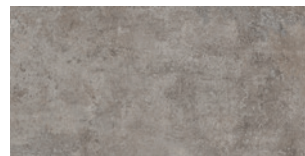

AVEBU3060630 | coffee  
**Q-171**

AVEBU3060640 | lightgrey  
**Q-171**

AVEBU3060650 | grey  
**Q-171**

AVEBU3060670 | dark  
**Q-171**

Abgerundete Stufenfliese mit Rillen | 30 x 60 cm | rektifiziert

AVEBU3060631 | coffee  
**S-175**