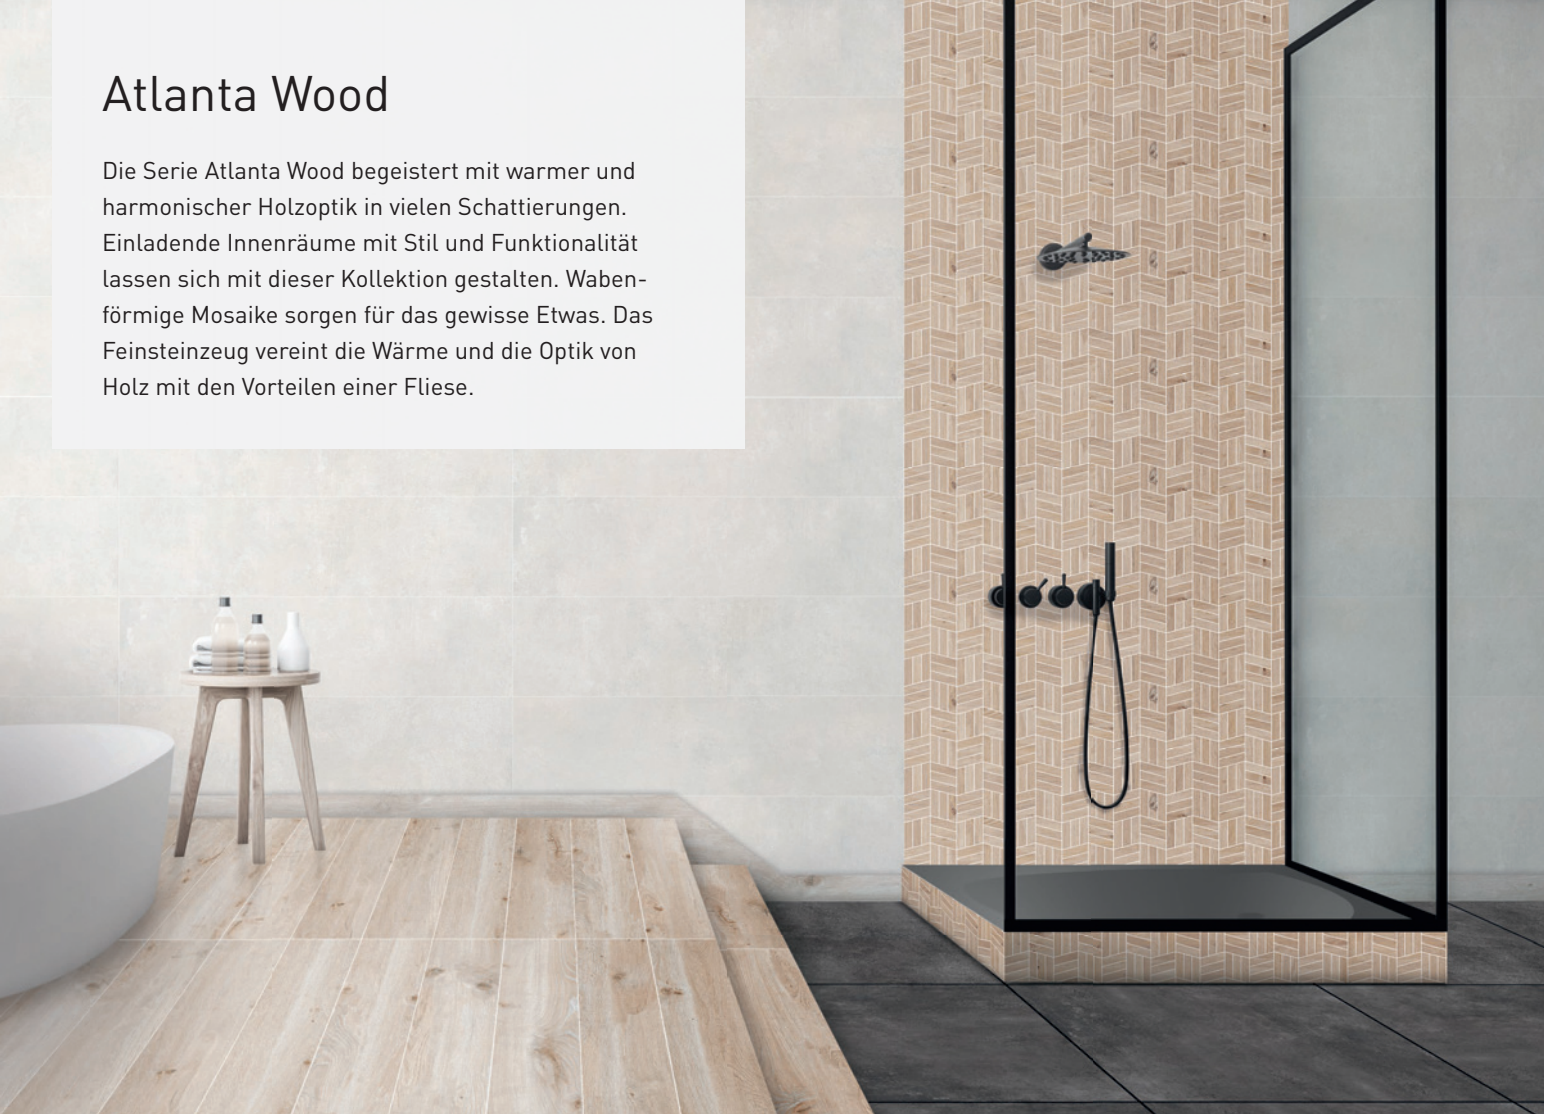

AVENTURO

Wood Atlanta

AVENTURO
6MM \updownarrow
FEINSTEINZEUG

- ✓ Geringes Gewicht
- ✓ Einfach zu verarbeiten
- ✓ Vielseitig einsetzbar

Stilvoller Holz-Look
in fünf Farben.

WWW.AVENTURO.EU

Atlanta Wood

Die Serie Atlanta Wood begeistert mit warmer und harmonischer Holzoptik in vielen Schattierungen. Einladende Innenräume mit Stil und Funktionalität lassen sich mit dieser Kollektion gestalten. Wabenförmige Mosaiken sorgen für das gewisse Etwas. Das Feinsteinzeug vereint die Wärme und die Optik von Holz mit den Vorteilen einer Fliese.